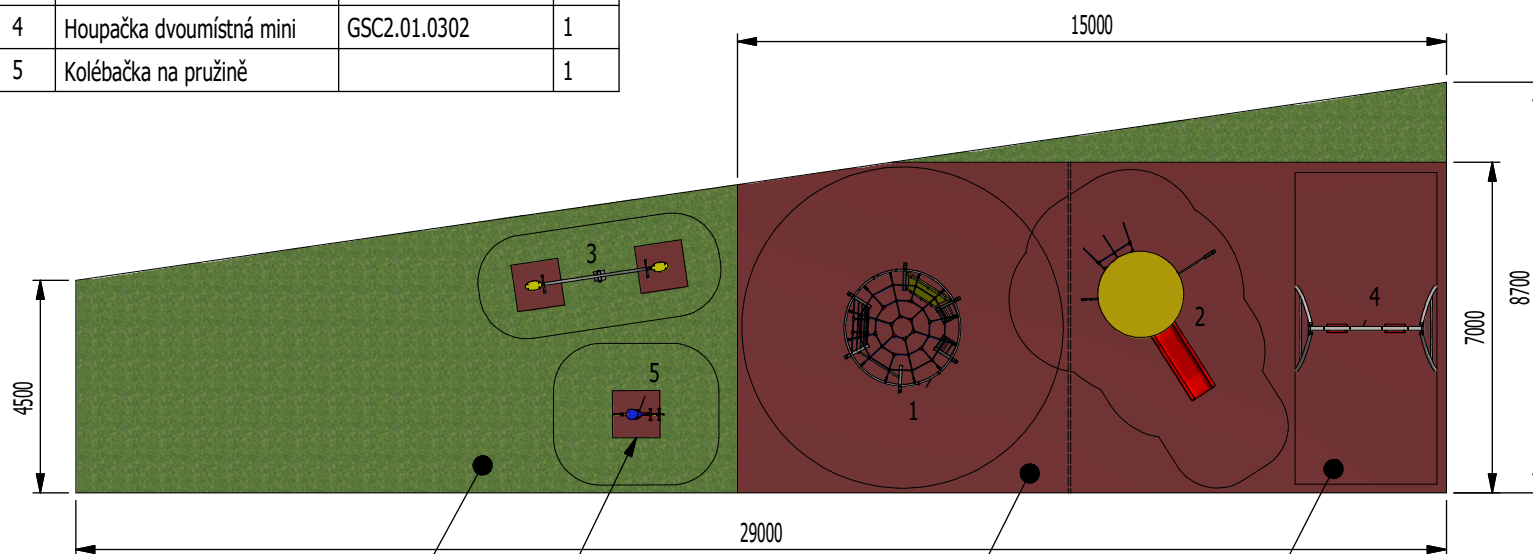

Kusovník			
POZIC	POPIS	ČÍSLO PRVKU	KS
1	Tělocvična A	GSC2.03.0101	1
2	Věžička 1,0 m A	GSC2.04.1101	1
3	Vahadlová kolébačka	GSC2.02.0101	1
4	Houpačka dvoumístná mini	GSC2.01.0302	1
5	Kolébačka na pružině		1

TRÁVNÍK

PRYŽOVÁ DLAŽDICE  
max. výška pádu 1 m  
1 x 1 m - 3 ks

PRYŽOVÁ DLAŽBA TL. 90 mm  
max. výška pádu 2,5 m  
49 m<sup>2</sup>

PRYŽOVÁ DLAŽBA TL. 30 mm  
max. výška pádu 1 m  
56 m<sup>2</sup>

Nová Ves 35  
739 11 Frýdlant nad Ostravicí  
tel.: 595 532 755, email: info@gsport.cz  
www.gsport.cz